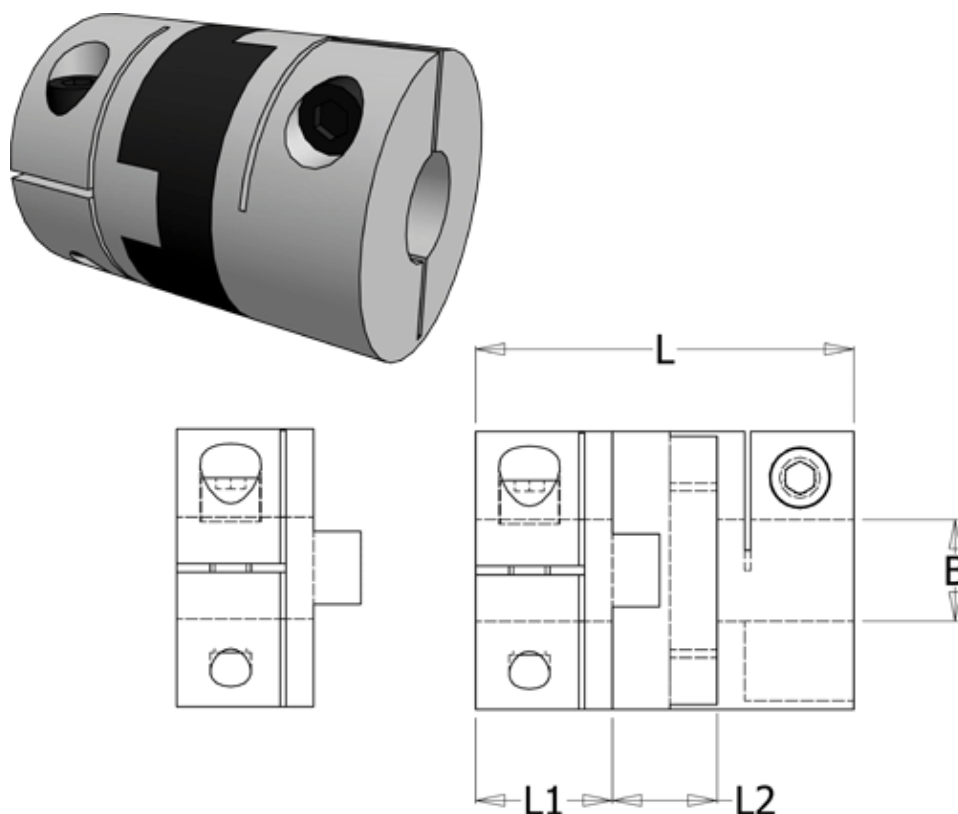

Varenummer: 33218522528
Beskrivelse: Oldham koblingsnav 852.25.28 Rustfast
med klemnav og gennemgående boring 8

Mål

B1 = 8
D = 25.4
L = 32.4
L1 = 11.6
L2 = 9.2

Moment (Nm) = 4

Note: Overnævnte varenr. er kun for et koblingsnav. Der går 2 koblingsnav og 1 element til 1 komplet kobling

Skrue = M3